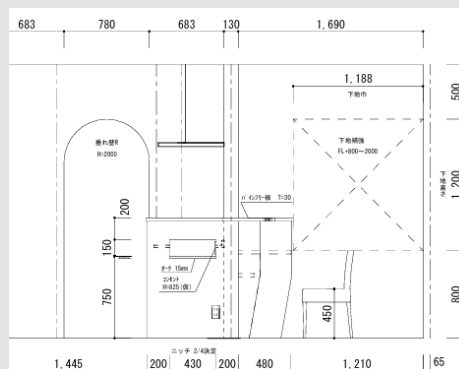

PICK UP①

打合せ＆コーディネート回数制限 **無し**

叶えたいイメージはあるけどうまく伝えられるかな  
どこまで実現できるんだろう  
全体的な雰囲気はまとまるか不安だな  
やっぱり予算が心配…

**CRATCH** がフォローします

💡 細かいところまで**何度も打合せ OK**なので、仕上がりもイメージ通り◎

《イメージパース》

《展開図》

**完成!**