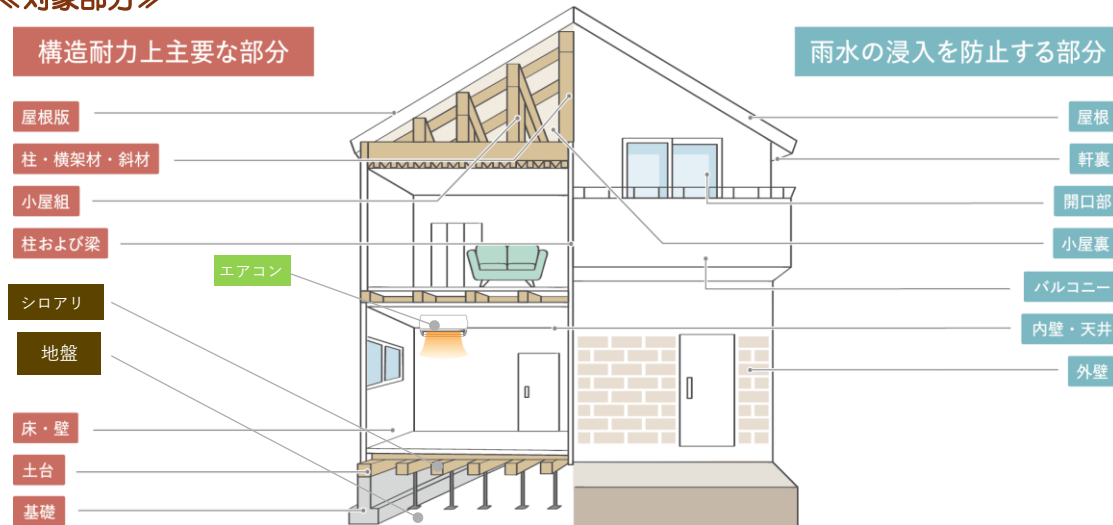

《対象部分》

※自然災害等による免責事項や経年劣化等の保証対象外事例がございます。詳細は保証書または適合証明書でご確認下さい。