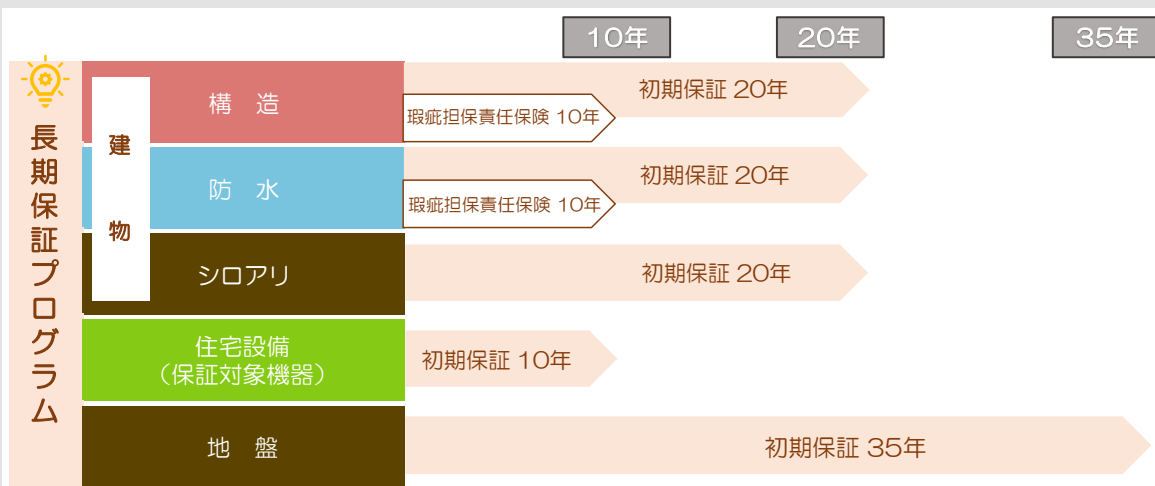

PICK UP③

長く続く暮らしを**長期保証**でサポート

一般的な保証期間って10年？

どこまで保証してくれるのかな

**CRATCH がフォローします**

CRATCH は**初期保証 20年**！

高品質な住宅に自信があるからこそその『長期保証プログラム』。

さらに！定期検査で基準をクリアした場合、最大保証延長 **60年可能** 🏠