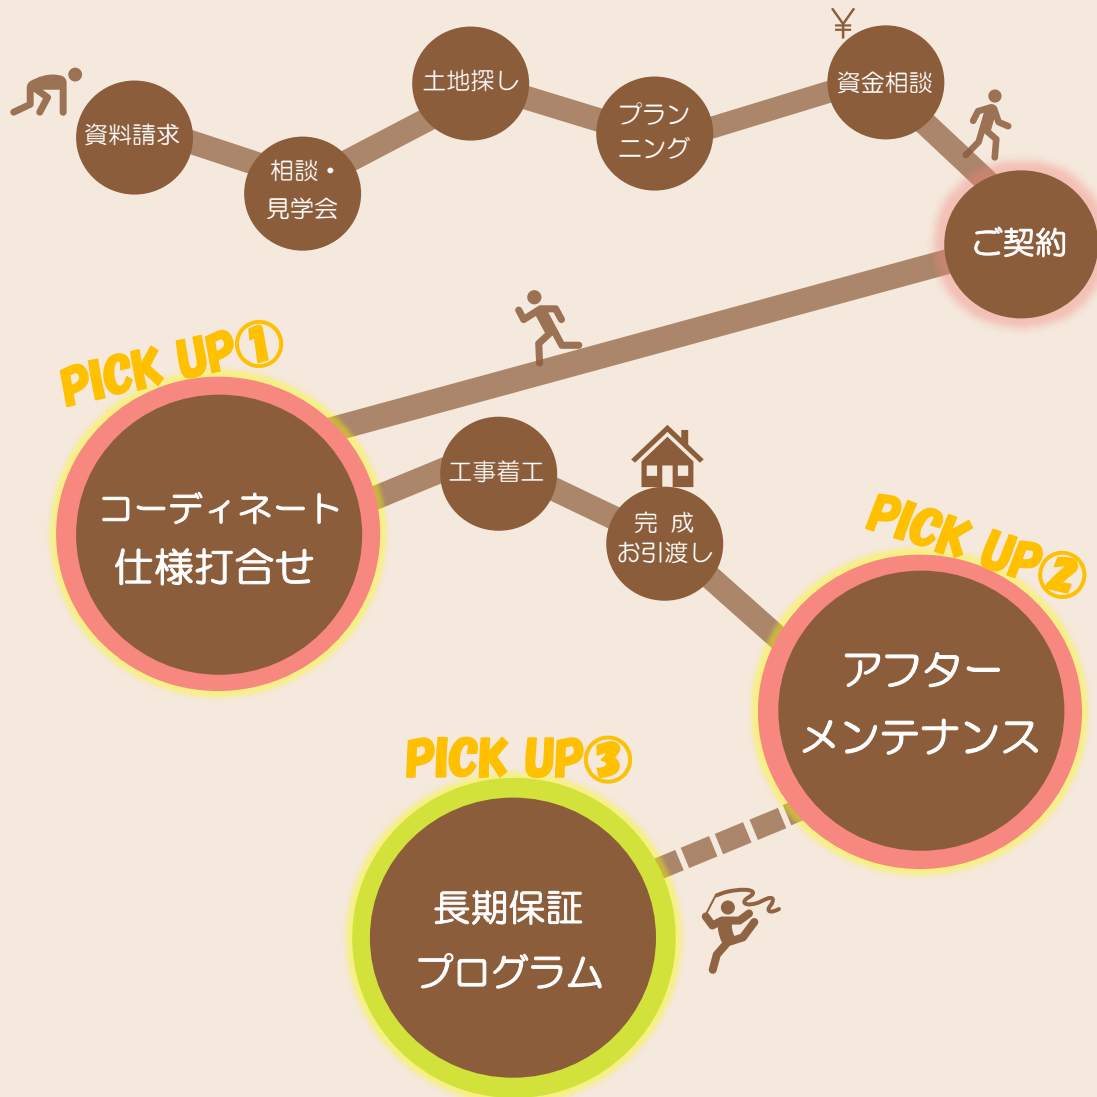

# フォローアップ

～建てる前から建てた後まで、持続的なサポート～

🏆 お家づくりのステップから見る  
CRATCH 充実のフォロー体制 🏆

**PICK UP①** 回数制限のない打ち合わせでお悩み解決をフォロー！

**PICK UP②** 住みはじめてからも定期的&迅速にフォロー！

**PICK UP③** 保証延長プログラムで末永くフォロー！

もっと詳しく知りたい！

GO! GO!

PICK UP①

打合せ＆コーディネート回数制限 **無し**

叶えたいイメージはあるけどうまく伝えられるかな  
どこまで実現できるんだろう  
全体的な雰囲気はまとまるか不安だな  
やっぱり予算が心配…

**CRATCH** がフォローします

💡 細かいところまで**何度も打合せ OK**なので、仕上がりもイメージ通り◎

《イメージパース》

《展開図》

**完成!**

PICK UP ②

定期 **点検** & 

オーナー様専用公式 **LINE** で不安解消！

住みはじめてからのトラブルはどうしたらいいの  
設備や電気系統の相談もしたいな  
見えないところに不具合がないだろうか

**CRATCH がフォローします**

《点検チェックシート》

 100項目を超える点検リストで  
お家の不具合を徹底的にチェック！  
お引渡しから

- ① 1ヶ月
- ② 6ヶ月
- ③ 1年
- ④ 2年
- ⑤ 以降2年半ごと